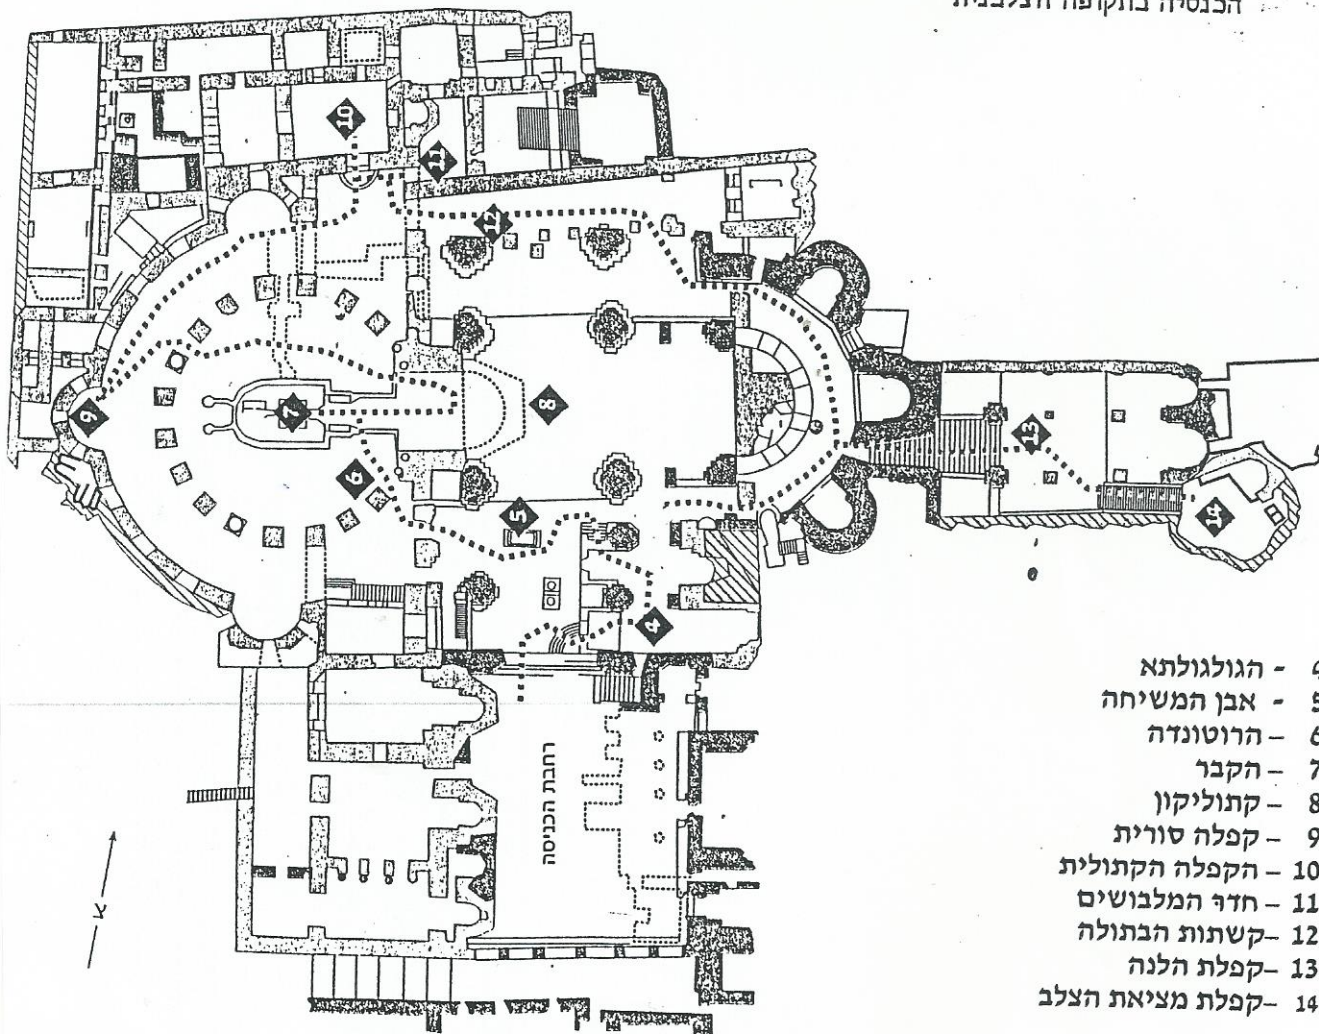

# כנסיית הקבר

הכנסייה שהוקמה ע"י קונסטנטינוס

הכניית הכנסייה מחקופת מונומכוס (1048).

הכנסייה בתקופה הצלבנית

- 4 - הגולגולתא
- 5 - אבן המשיחה
- 6 - הרוטונדה
- 7 - הקבר
- 8 - קתוליקון
- 9 - קפלה סורית
- 10 - הקפלה הקתולית
- 11 - חדר המלבושים
- 12 - קשתות הבתולה
- 13 - קפלת הלנה
- 14 - קפלת מציאת הצלב