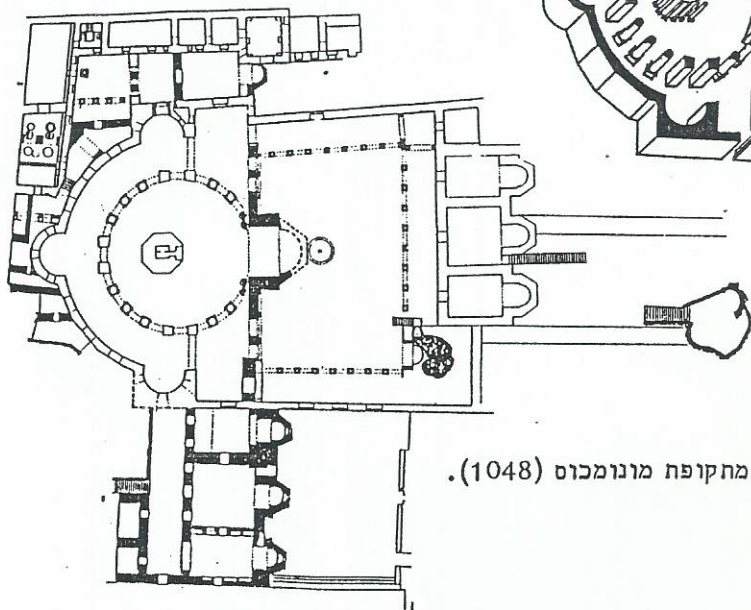

# כנסיית הקבר

הכנסייה שהוקמה ע"י קונסטנטינוס

הכניית הכנסייה מחקופת מונומכוס (1048).

הכנסייה בתקופה הצלבנית

- 4 - הגולגולתא
- 5 - אבן המשיחה
- 6 - הרוטונדה
- 7 - הקבר
- 8 - קתוליקון
- 9 - קפלה סורית
- 10 - הקפלה הקתולית
- 11 - חדר המלבושים
- 12 - קשתות הבתולה
- 13 - קפלת הלנה
- 14 - קפלת מציאת הצלב